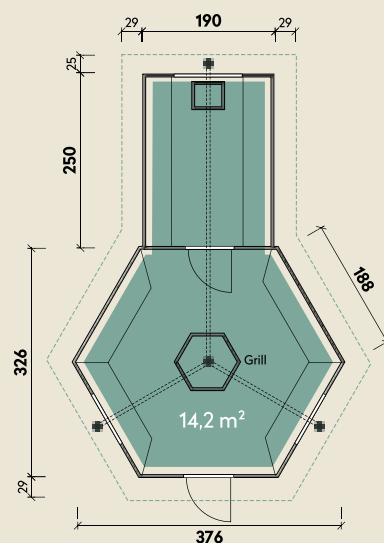

ANSTRICH (gegen Mehrpreis)

Eiche rustikal

Weiß transparent

Kiefer

Betongrau

Anthrazitgrau

Graphitgrau

Weitere Informationen finden Sie unter: www.finnhaus.de oder im aktuellen Katalog.
Technische Änderungen, Druckfehler und Irrtümer vorbehalten.