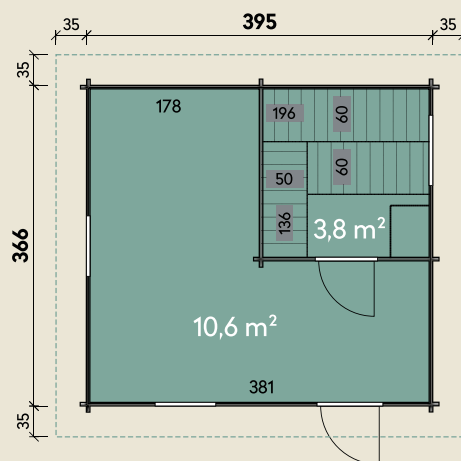

Mehr Produkte finden Sie
in unserem Katalog!

Art.-Nr. 350 195/350 190

DIMENSIONEN

	Bohlenstärke	70 mm
	Innenmaß	381 x 352 cm
	Sockelmaß	395 x 366 cm
	Gesamtmaß	459 x 465 cm
	Grundfläche	14,4 m ²
	Rauminhalt	32,8 m ³
	Seitenwandhöhe v/h	257/215 cm
	Dachüberstand umlaufend	35 cm
	Dachneigung	2 °
	Dachfläche	21,3 m ²
	Dachbretter inkl. Dachpappe	18 mm
	Fußboden	28 mm

TÜREN & FENSTER

	Einzeltür (ISO)	75 x 187 cm
	Saunaglastür (Sicherheitsglas)	69 x 194 cm
	2 Fenster zum Öffnen (ISO)	81 x 91 cm
	1 Fenster zum Öffnen (ISO)	76 x 34 cm

VERPACKUNG

	Paketmaß	
	Paket 1	470 x 120 x 72 cm
	Paket 2	426 x 120 x 90 cm
	Gesamtgewicht	4.325 kg

Vollglastür/Halbglastür

70 mm | 395 x 366 cm | 14,4 m² | Spiegeln: nicht möglich

5 JAHRE
GARANTIE

Halbglastür. Durch Kunden farblich behandelt.

Die UVP-Preise finden Sie in der Preisliste oder unter:
www.finnhaus.de/downloads.php