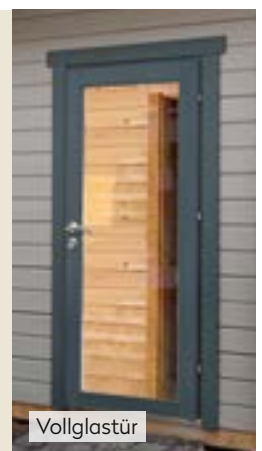

Vollglastür/Halbglastür

70 mm | 395 x 366 cm | 14,4 m² | Spiegeln: nicht möglich

5 JAHRE
GARANTIE

Halbglastür. Durch Kunden farblich behandelt.

Die UVP-Preise finden Sie in der Preisliste oder unter:
www.finnhaus.de/downloads.php