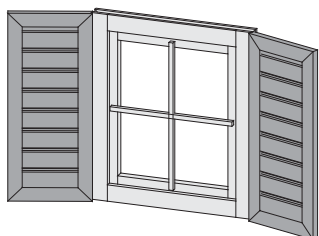

Außenmaße

B 69 × H 80 cm

Lichtausschnitt

B 46,5 × H 57 cm

Paketmaße

B 86 × T 75 × H 4 cm / 8,1 kg

Fensterläden für 28 mm Fenster 32414 41838

- Nordische Fichte - naturbelassen
- Inkl Metallbeschläge
- 2 Läden
- Zum Selbsteinbau

Außenmaße

B 34 × T 2,8 × H 80 cm

Paketmaße

B 80 × T 34 × H 8 cm / 5,6 kg